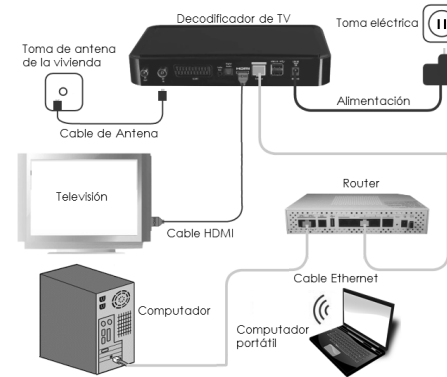

DIAL UP

Conexión
20 - 30 segundos
Descarga
1 - 2 horas

ADSL

Conexión
0,5 - 1 segundos
Descarga
2 - 5 minutos

CABLE MODEM

Conexión
0,5 - 1 segundos
Descarga
2 - 5 minutos

FIBRA ÓPTICA

Conexión
Instantánea
Descarga
4 - 8 segundos