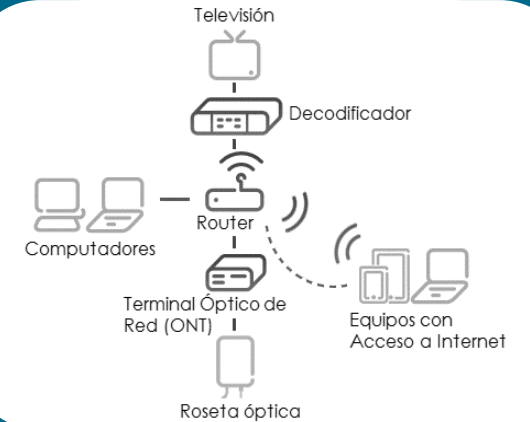

DIAL UP

Conexión
20 - 30 segundos
Descarga
1 - 2 horas

ADSL

Conexión
0,5 - 1 segundos
Descarga
2 - 5 minutos

CABLE MODEM

Conexión
0,5 - 1 segundos
Descarga
2 - 5 minutos

FIBRA ÓPTICA

Conexión
Instantánea
Descarga
4 - 8 segundos