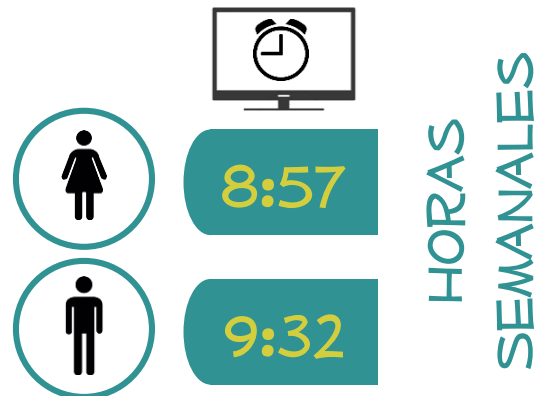

TIEMPO FRENTE A LA TV

FUENTE: INEC

1,35 MILLONES SUSCRIPTORES

925 MIL SUSCRIPTORES TV SATELITAL

1.9 MIL SUSCRIPTORES TV POR CABLE

381 MIL SUSCRIPTORES TV COD TERRESTRE