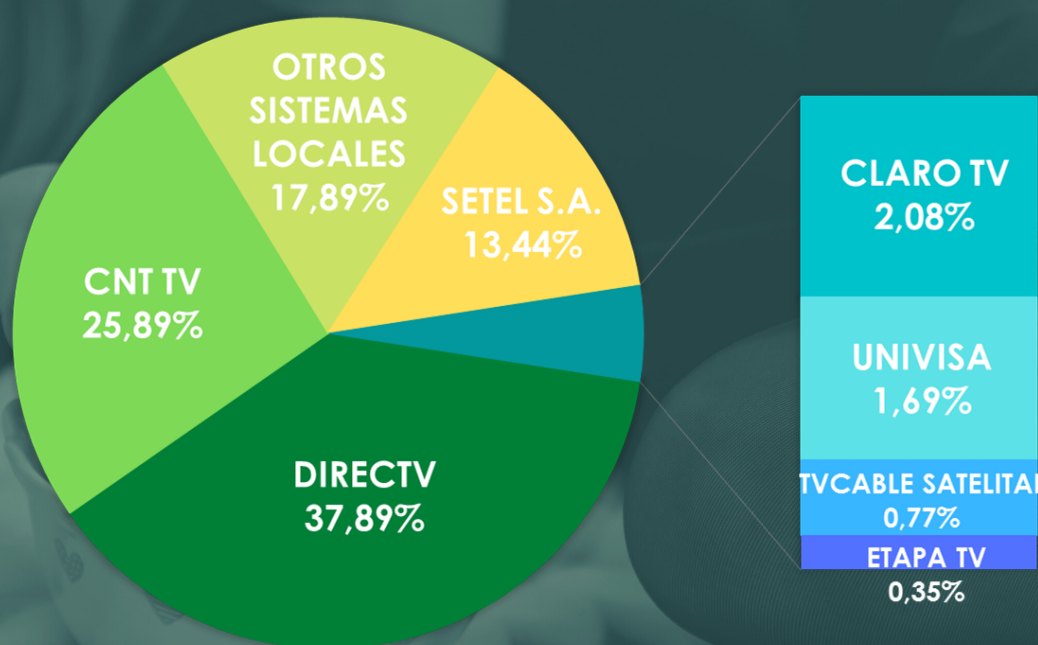

www.arcotel.gob.ec

estadisticas@arcotel.gob.ec