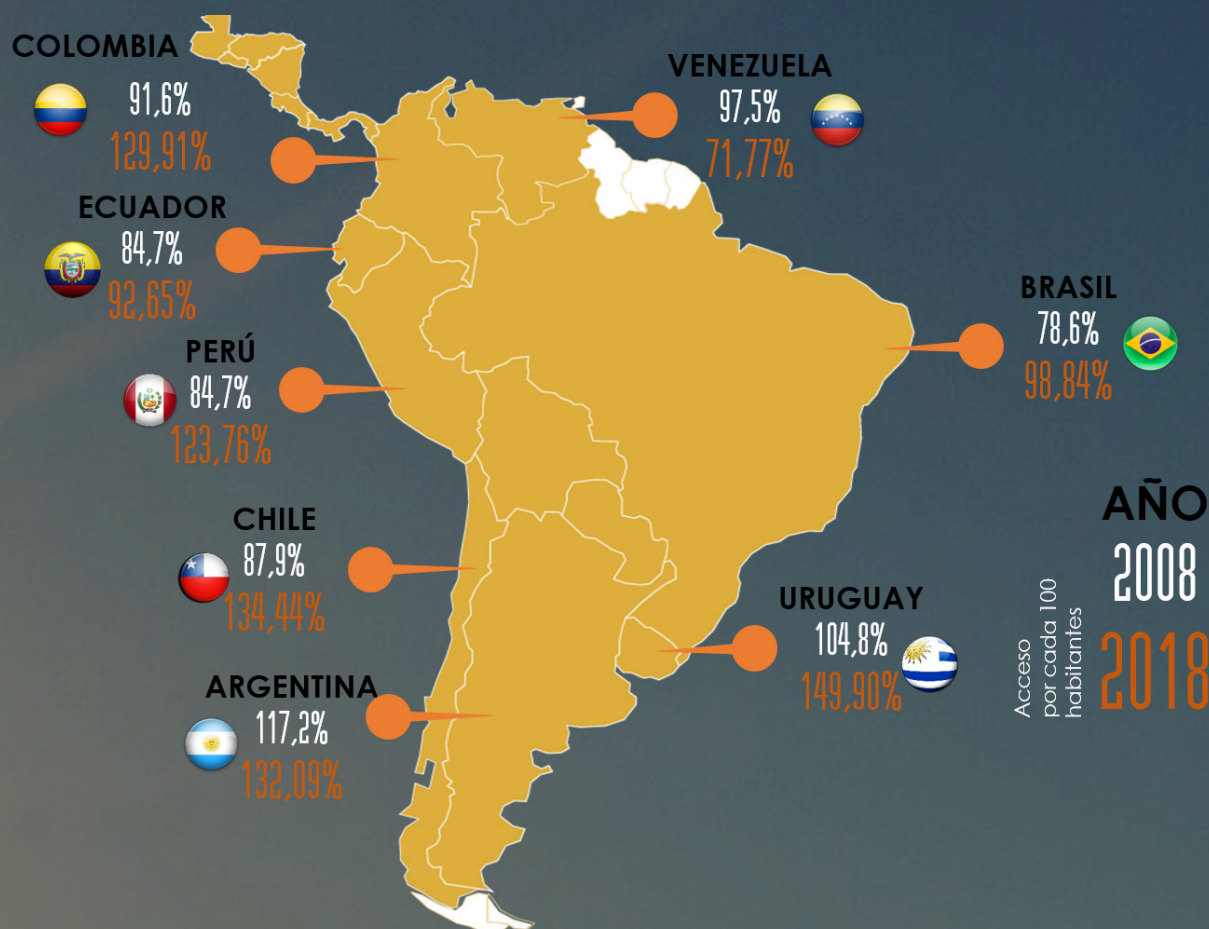

ECUADOR Y SURAMÉRICA

INFOGRAFÍA NO. 2020-01
ENERO 2020

SERVICIO MÓVIL AVANZADO

DENSIDAD 2008-2018

SERVICIO TELEFONÍA FIJA

DENSIDAD 2008-2018

SERVICIO ACCESO INTERNET

DENSIDAD 2010-2018