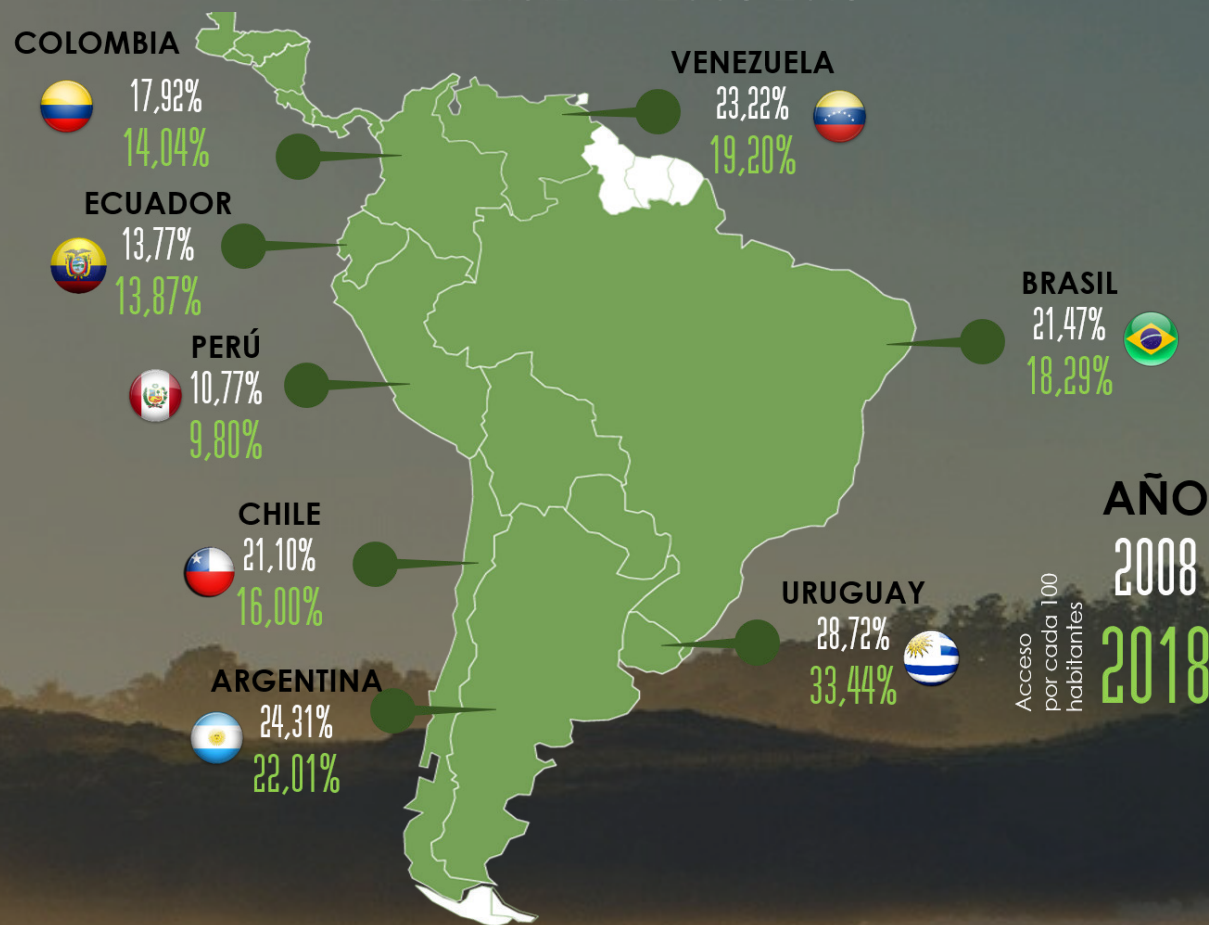

ECUADOR Y SURAMÉRICA

INFOGRAFÍA NO. 2020-01
ENERO 2020

SERVICIO MÓVIL AVANZADO

DENSIDAD 2008-2018

SERVICIO TELEFONÍA FIJA

DENSIDAD 2008-2018

SERVICIO ACCESO INTERNET

DENSIDAD 2010-2018