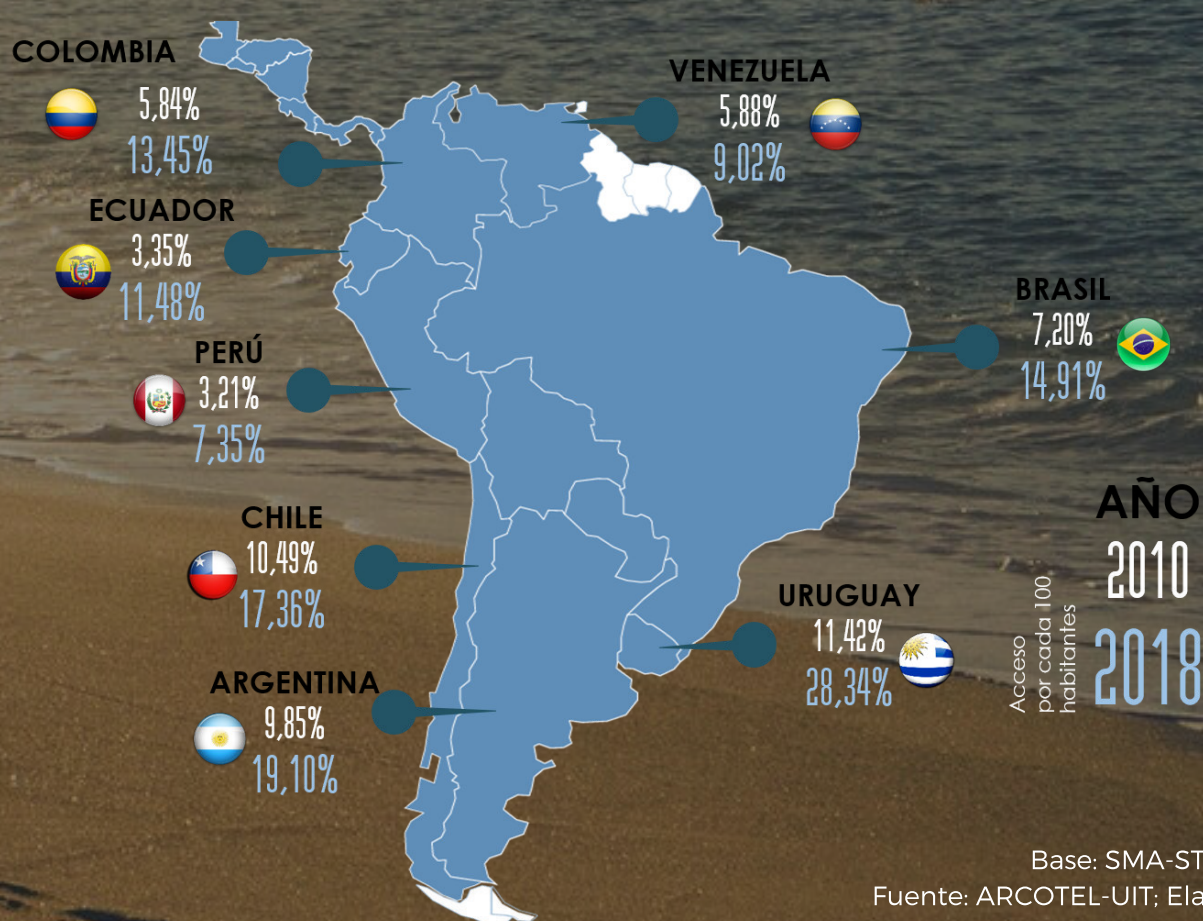

ECUADOR Y SURAMÉRICA

INFOGRAFÍA NO. 2020-01
ENERO 2020

SERVICIO MÓVIL AVANZADO

DENSIDAD 2008-2018

SERVICIO TELEFONÍA FIJA

DENSIDAD 2008-2018

SERVICIO ACCESO INTERNET

DENSIDAD 2010-2018