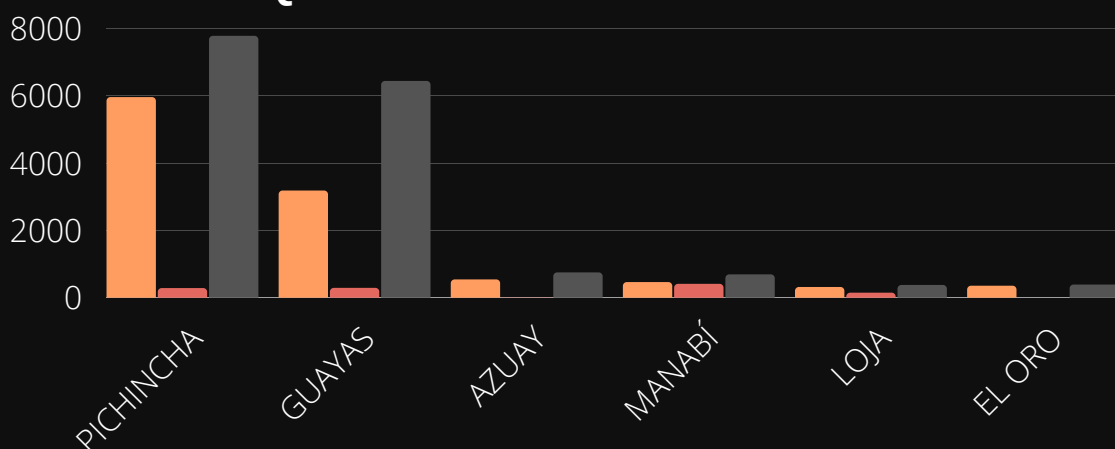

ATENCIÓN AL USUARIO ARCOTEL-2020

POBLACIÓN ECUADOR DIC-20

17.510.643

REQUERIMIENTOS POR SERVICIO ENE-DIC 2020

MÓVIL
16.170

INTERNET
9.582

TELEFONÍA FIJA
1.985

TELEVISIÓN PAGADA
1.850

PROVINCIAS CON MAYOR REGISTRO DE REQUERIMIENTOS CIUDADANOS

DENUNCIAS

INFORMACIÓN

RECLAMOS