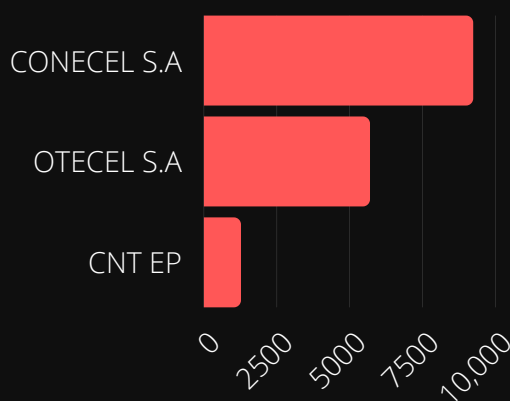

ATENCIÓN AL USUARIO ARCOTEL-2020

POBLACIÓN ECUADOR DIC-20

17.510.643

REQUERIMIENTOS POR SERVICIO ENE-DIC 2020

MÓVIL
16.170

INTERNET
9.582

TELEFONÍA FIJA
1.985

TELEVISIÓN PAGADA
1.850