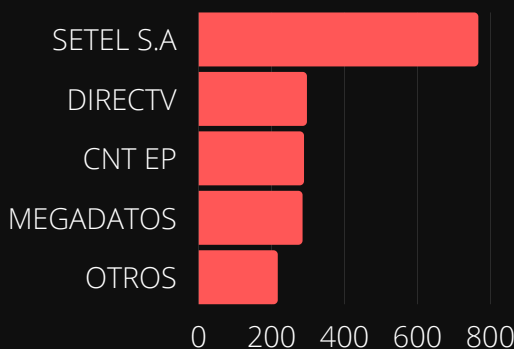

ATENCIÓN AL USUARIO ARCOTEL-2020

POBLACIÓN ECUADOR DIC-20

17.510.643

REQUERIMIENTOS POR SERVICIO ENE-DIC 2020

MÓVIL
16.170

INTERNET
9.582

TELEFONÍA FIJA
1.985

TELEVISIÓN PAGADA
1.850